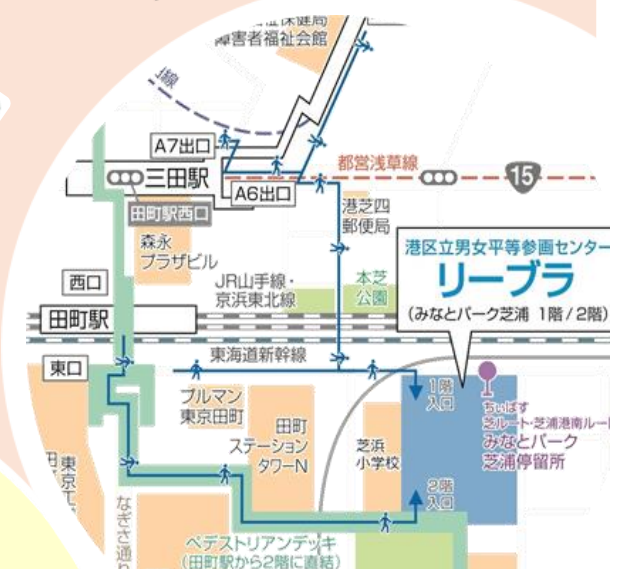

●9/9(月)の【絵本の森】はリーブラ主催講座になります。講座は予約制になります。詳細はリーブラにお問い合わせください。

※「予約あり」の時間はキャンセルがございましたら、一般開放いたします。開放状況はリーブラまでお問い合わせください。

お願い

- ★入室時と退室時に受付にてお手続きをしてください。
- ★大人の方は衛生のため、靴下を着用したままご利用ください。
※お子さまは安全のため、はだしでご利用ください。
- ★ベビーカーは、保育室内の突き当たり右側に置いてください。
- ★ご利用時はサークルを閉めて、ドアを開けてお使いください。
- ★使用したおもちゃは元の場所に返してください。
お子さまが口に入れたものは、くつばこ上の所定のかごに入れてください。

その他のイベントはこれ！

お絵かきのひ

9/13 (金) 14:00~16:00

9/24 (火) 14:00~16:00

葉っぱのテーブルに自由に絵をかいてみよう！

絵を描いたことがないお子さまでも大歓迎！

汚れてもいい服でお越しください。

HP

クラブ L

各種 SNS はこちら

港区立男女平等参画センター

リープラ

〒105-0023

港区芝浦 1-16-1 みなとパーク芝浦 2F

TEL : 03-3456-4149

アクセス

- ▶ JR「田町駅」東口（芝浦口）徒歩 5 分
- ▶ 都営地下鉄浅草線・三田線「三田駅」JA6 出口 徒歩 6 分
- ▶ ちいほす 芝ルート・芝浦港南ルート「みなとパーク芝浦」徒歩 0 分
芝浦港南ルート「芝浦一丁目」徒歩 4 分
- ▶ 都営バス（田 92・99）「田町駅東口」徒歩 6 分

港区立男女平等参画センター・リープラ は 株式会社明日葉 が運営委託を受けております。